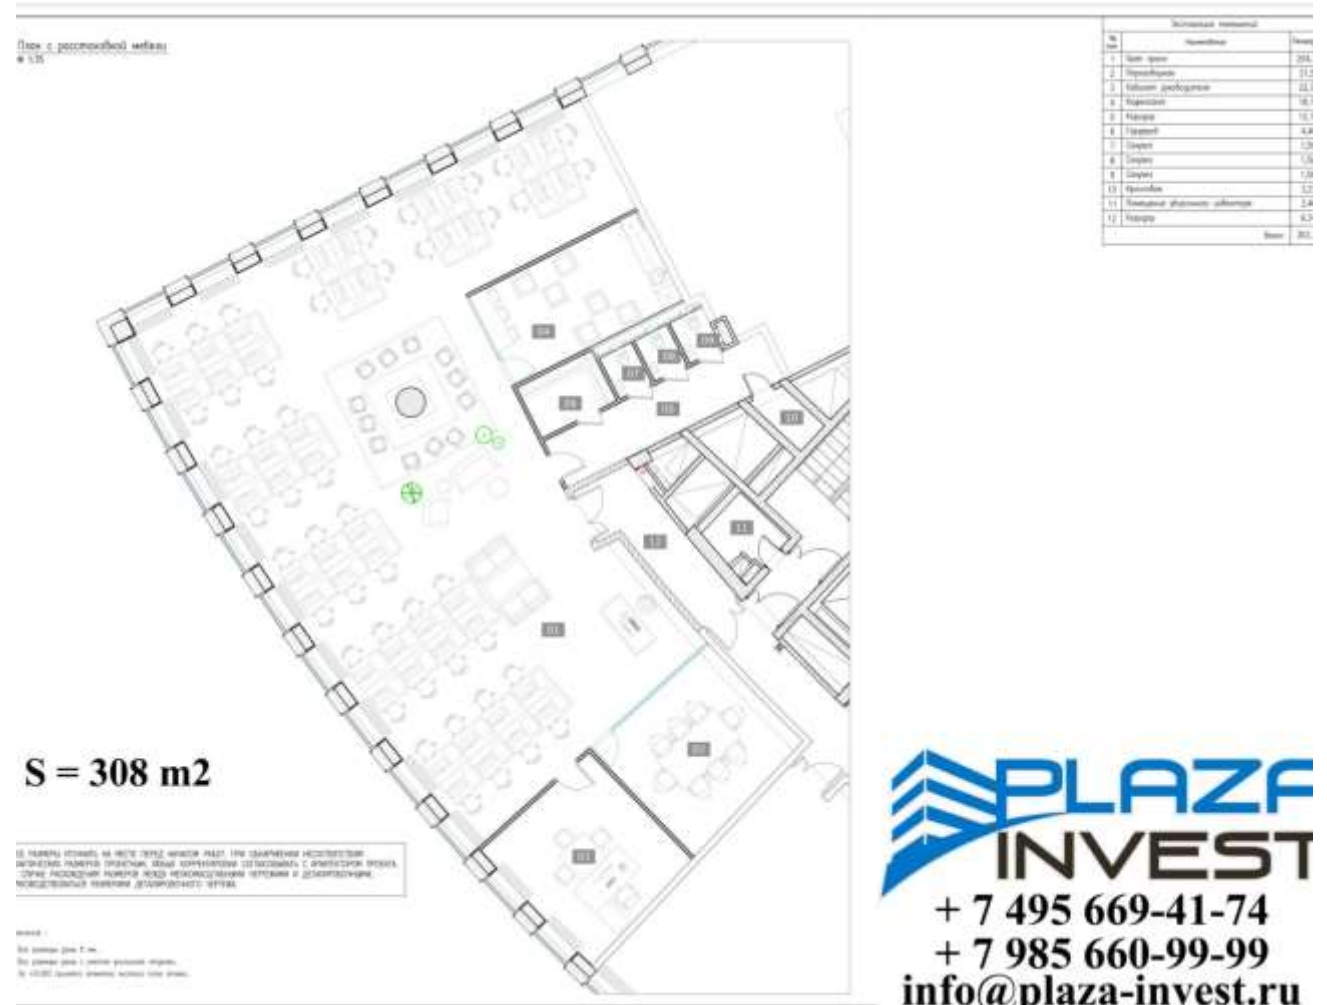

Бизнес-центр введен в эксплуатацию в 2017 году.

Бизнес-центр «Фили Град»

Береговой пр., 5А, корп. 1

10 минут пешком от м. Фили,
или м. Шелепиха

A
Класс

26 500 м²
Площадь

2017
Год постройки

22
Этажность

30
Налоговая

Этаж	Площадь, м ²	Ставка, р/м ²	МАП	Комментарий
11	308	32 500,00	834 000,00	УСН. В ставку включены эксплуатационные платежи. Коммунальные по счетчику.

Технические характеристики

Вентиляция **приточно-вытяжная**
Охрана **круглосуточная**

Установлены стеклянные перегородки

Окна офиса выходят на парк Фили.

Офисный блок разбит на зоны:

Open space на 40+ рабочих мест с ресепшн и зоной отдыха;

гардероб;

санузлы;

крсовая;

кладовая;

кофепойнт (с мокрой точкой);

переговорная;

кабинет руководителя.

Фотографии офисы

Офис в БЦ «Фили Град»
Этаж 11, площадью 308м2

Фотографии МОПы

Офис в БЦ «Фили Град»
Этаж 11, площадью 308м2

КОНТАКТЫ