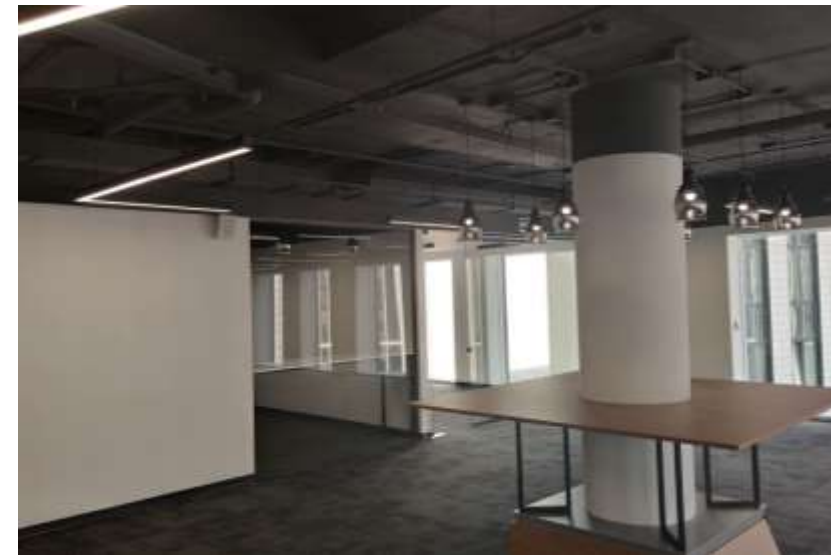

Управление недвижимостью

БЦ “Фили Град”
Офис 308м2

Май, 2021

Объект на карте

Бизнес центр Фили Град - первый проект «Большого Сити». Расположен недалеко от «Москва-Сити» и исторического центра столицы.

В БЦ реализована концепция «сухие ноги»: которая позволяет в подземном паркинге оставить автомобиль и подняться в офис, спуститься на обед или деловую встречу в торговый центр или фитнес, не выходя из здания.

Эксклюзивная отделка МОП на этаже, с
возможностью брендирования лифтового холла и
коридора.

Блок автономен, с рабочим пространством на 40+
сотрудников, кабинетом руководителя, просторной
переговорной, кухней с мокрой точкой, кроссовой,
санузлами и техническим помещением.

Установлены стеклянные перегородки

Окна офиса выходят на парк Фили.

Офисный блок разбит на зоны:

Open space на 40+ рабочих мест с ресепшн и зоной отдыха;

гардероб;

санузлы;

крсовая;

кладовая;

кофепойнт (с мокрой точкой);

переговорная;

кабинет руководителя.

Фотографии офисы

Офис в БЦ «Фили Град»
Этаж 11, площадью 308м2

Фотографии МОПы

Офис в БЦ «Фили Град»
Этаж 11, площадью 308м2

КОНТАКТЫ