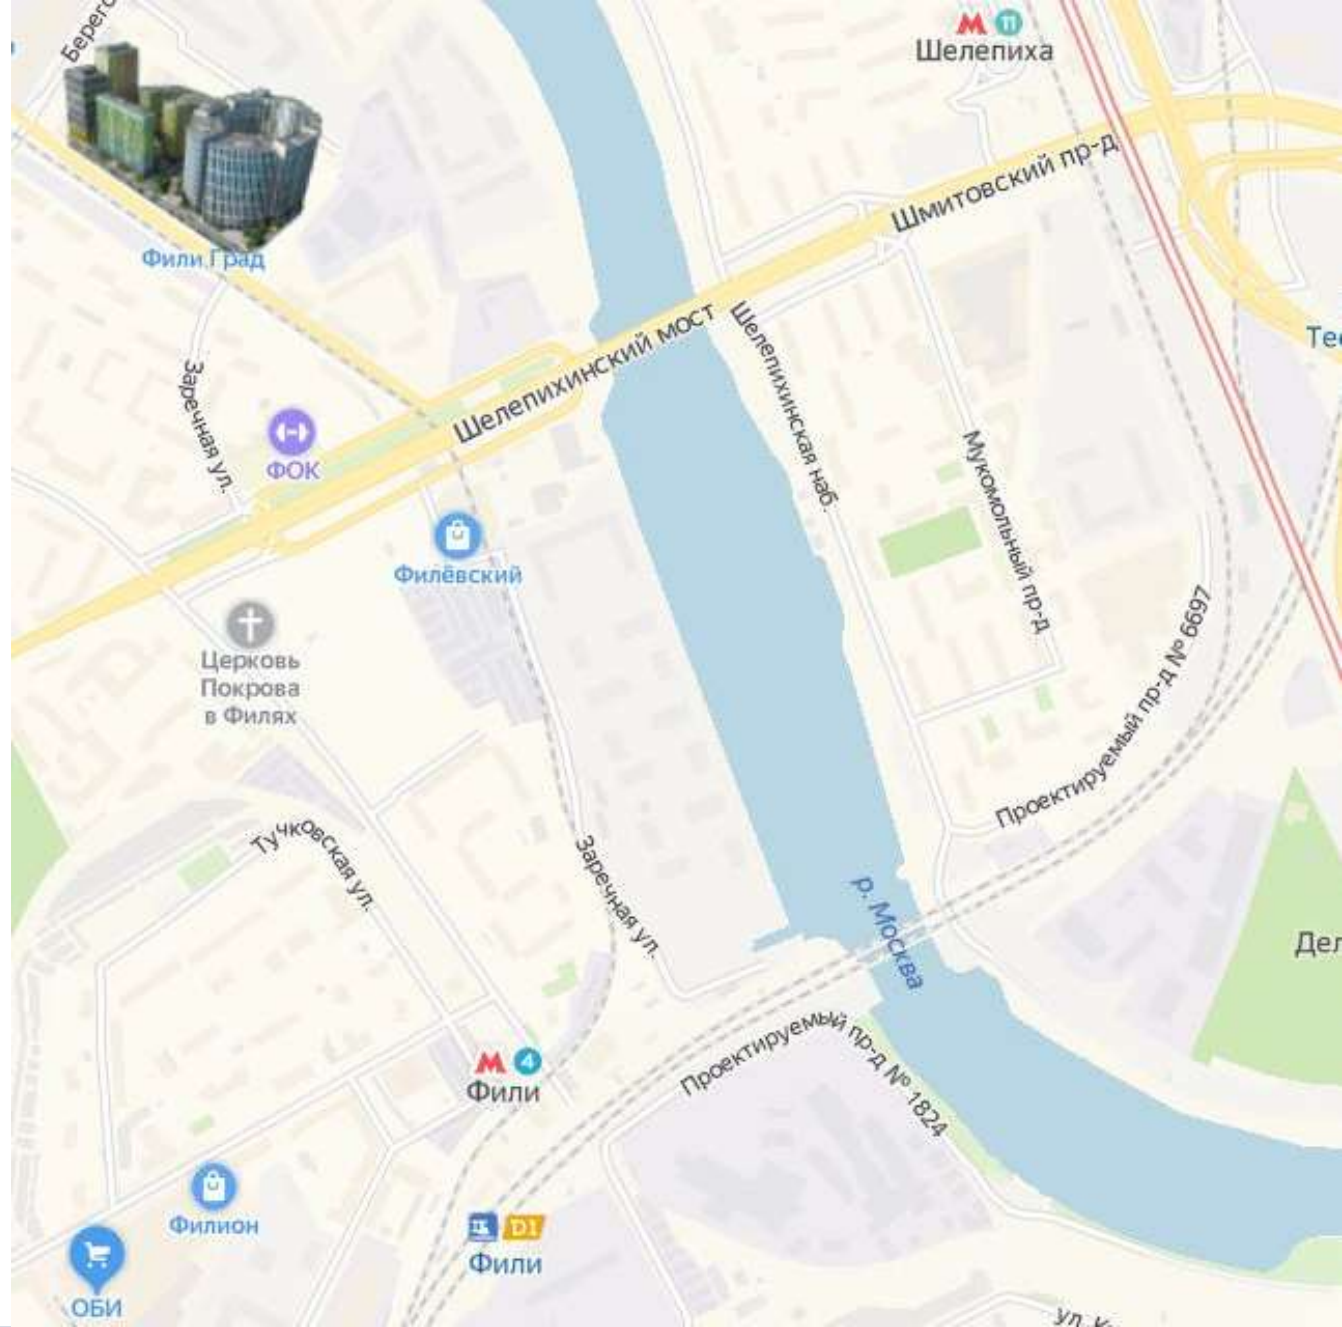

Управление недвижимостью

БЦ “Фили Град”
Офис 308м2

Май, 2021

Объект на карте

Бизнес центр Фили Град - первый проект «Большого Сити». Расположен недалеко от «Москва-Сити» и исторического центра столицы.

В БЦ реализована концепция «сухие ноги»: которая позволяет в подземном паркинге оставить автомобиль и подняться в офис, спуститься на обед или деловую встречу в торговый центр или фитнес, не выходя из здания.

Бизнес-центр введен в эксплуатацию в 2017 году.

Бизнес-центр «Фили Град»

Береговой пр., 5А, корп. 1

10 минут пешком от м. Фили,
или м. Шелепиха

A
Класс

26 500 м²
Площадь

2017
Год постройки

22
Этажность